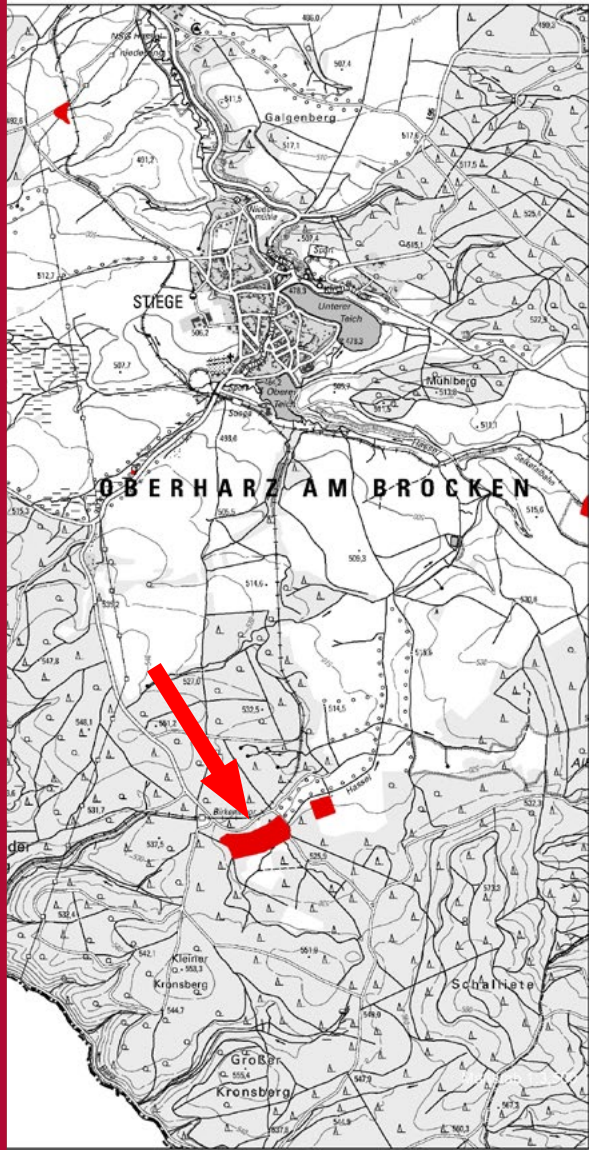

LAGE

INFO

Wiesen- und Moorkomplex an der Wasserscheide von Bere und Hassel mit schützenswertem Pflanzenbestand.